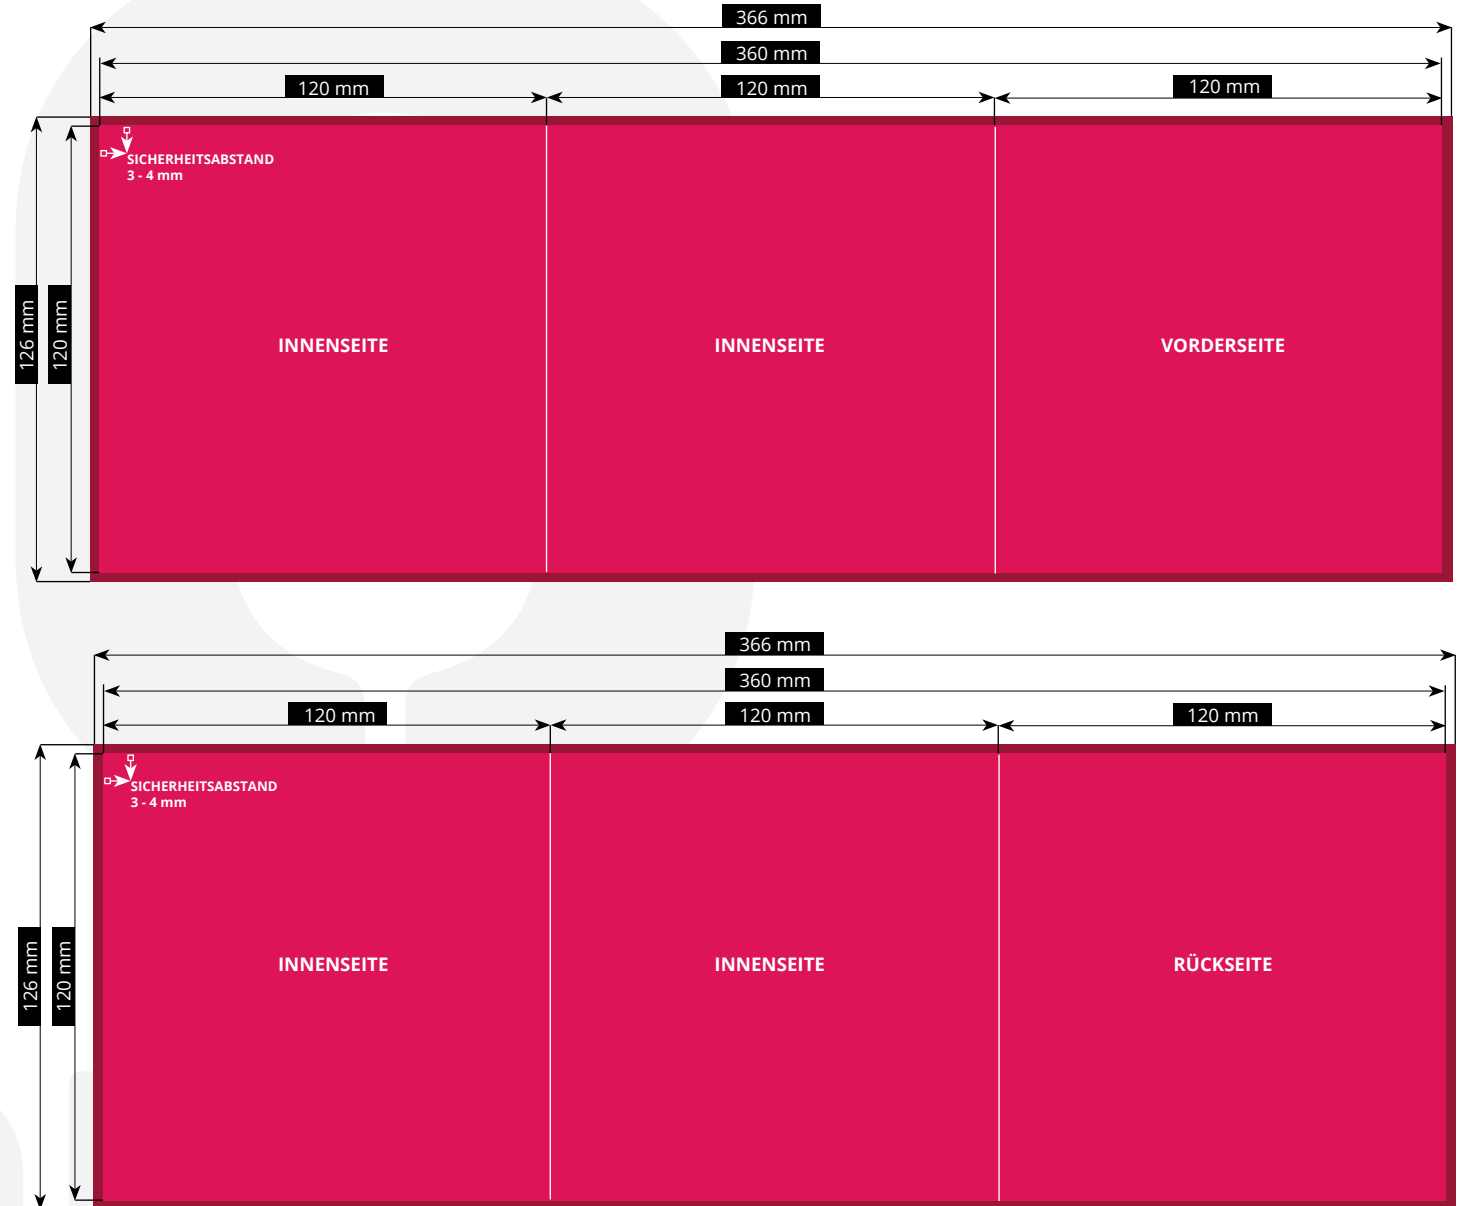

Alle **Schriften eingebettet** oder in Kurven gewandelt, keine Schriftgrößen unter 6 Punkt angelegt

Farbauftrag maximal 300%

Endformat plus 3mm Beschnitt, gleich Gesamtformat (siehe Abbildung)

Sicherheitsabstand 3 mm nach innen eingehalten

Export eines PDF-X3 im Farbprofil FOGRA39

Keine Schnittmarken, Passerkreuze und keinen Farbstreifen angelegt

Logos und Codes als **Vektorgrafiken** angelegt

Ich habe alle **Nutzungsrechte** an den Bildern, Fotos, Grafiken, Texten etc.

LOGOS & CODES

GEMA:
· Vektorgrafik
· 1c (1 Color, K=100%)

Labelcode (LC):
· Vektorgrafik
· 1c (1 Color, K=100%)
· Bei LC auch Katalognummer

LC) 52332

VERWENDUNG: Muss eingebaut werden, wenn es sich um GEMA-Repertoire handelt. Ebenso steht es für Professionalität.

VERWENDUNG: Erleichtert Radio und TV die Klärung der Senderechte. Sehr wichtig bei der Bemusterung & Airplays.

WICHTIG: VORLAGE IST NICHT MASSSTABSGETREU!

GESAMTFORMAT 366 x 126 mm

ENDFORMAT 360 x 120 mm